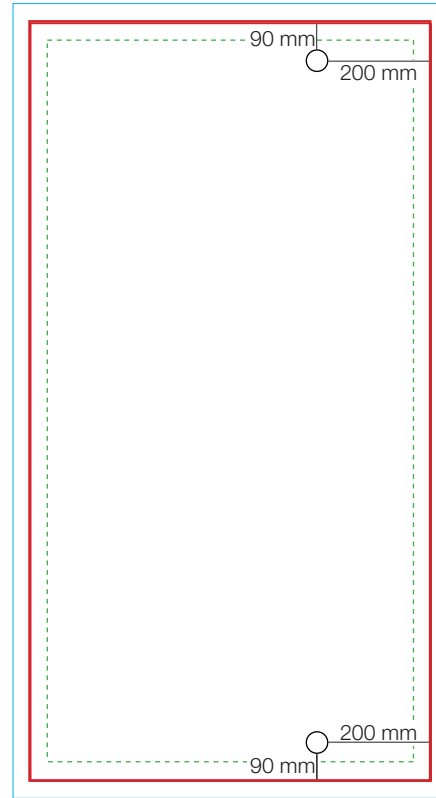

Datenformat

Data format

Beleuchtete Decke

illuminated ceiling

Abdeckung

cover

Datenformat

Data format
20 mm Überfüller
20 mm bleed

Endformat/Rahmenformat

Final format/Frame format

Sicherheitsabstand

Safety distance
20 mm Sicherheitsabstand
zum Endformat
20 mm safety distance
from the final format

Ösen für Verkabelung

Eyelets for wiring

Ösen Ausrichtung: Netzteil
Eyelets alignment: power adapter

Endformat/Rahmenformat

Final format/Frame format

Datenformat inkl. 20 mm Überfüller

Data format incl. 20 mm bleed

BIG LEDUP BRIDGE

1000 x 2000 mm

1000 x 2300 mm

1000 x 2480 mm

1000 x 2980 mm

BIG LEDUP BRIDGE

1040 x 2040 mm

1040 x 2340 mm

1040 x 2520 mm

1040 x 3020 mm